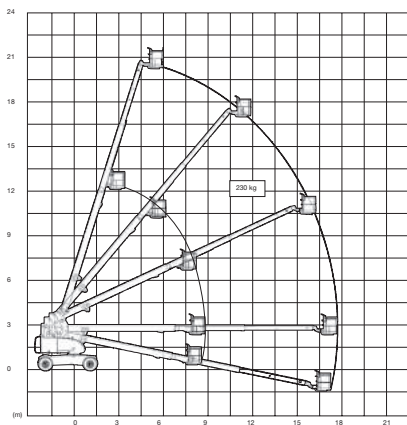

DIESEL TELESCOOPHOOGWERKER - 225 TDRAW

JLG 680 S

W E R K B E R E I K

S P E C I F I C A T I E S

WERKHOOGTE (MAX.)	22.50 M	HEFVERMOGEN (MAX.)	230 KG
HORIZONTAAL BEREIK (MAX.)	18.00 M	EIGEN GEWICHT	15.950 KG
PLATFORMAFMETINGEN (LxB)	4.00 x 1.22 M	AANDRIJVING	4 x 4, DIESEL
TRANSPORTAFMETINGEN (LxBxH)	12.23 x 2.49 x 3.05 M	OPMERKING:	GROTE WERKBAK 4M MET AGGREGAAT