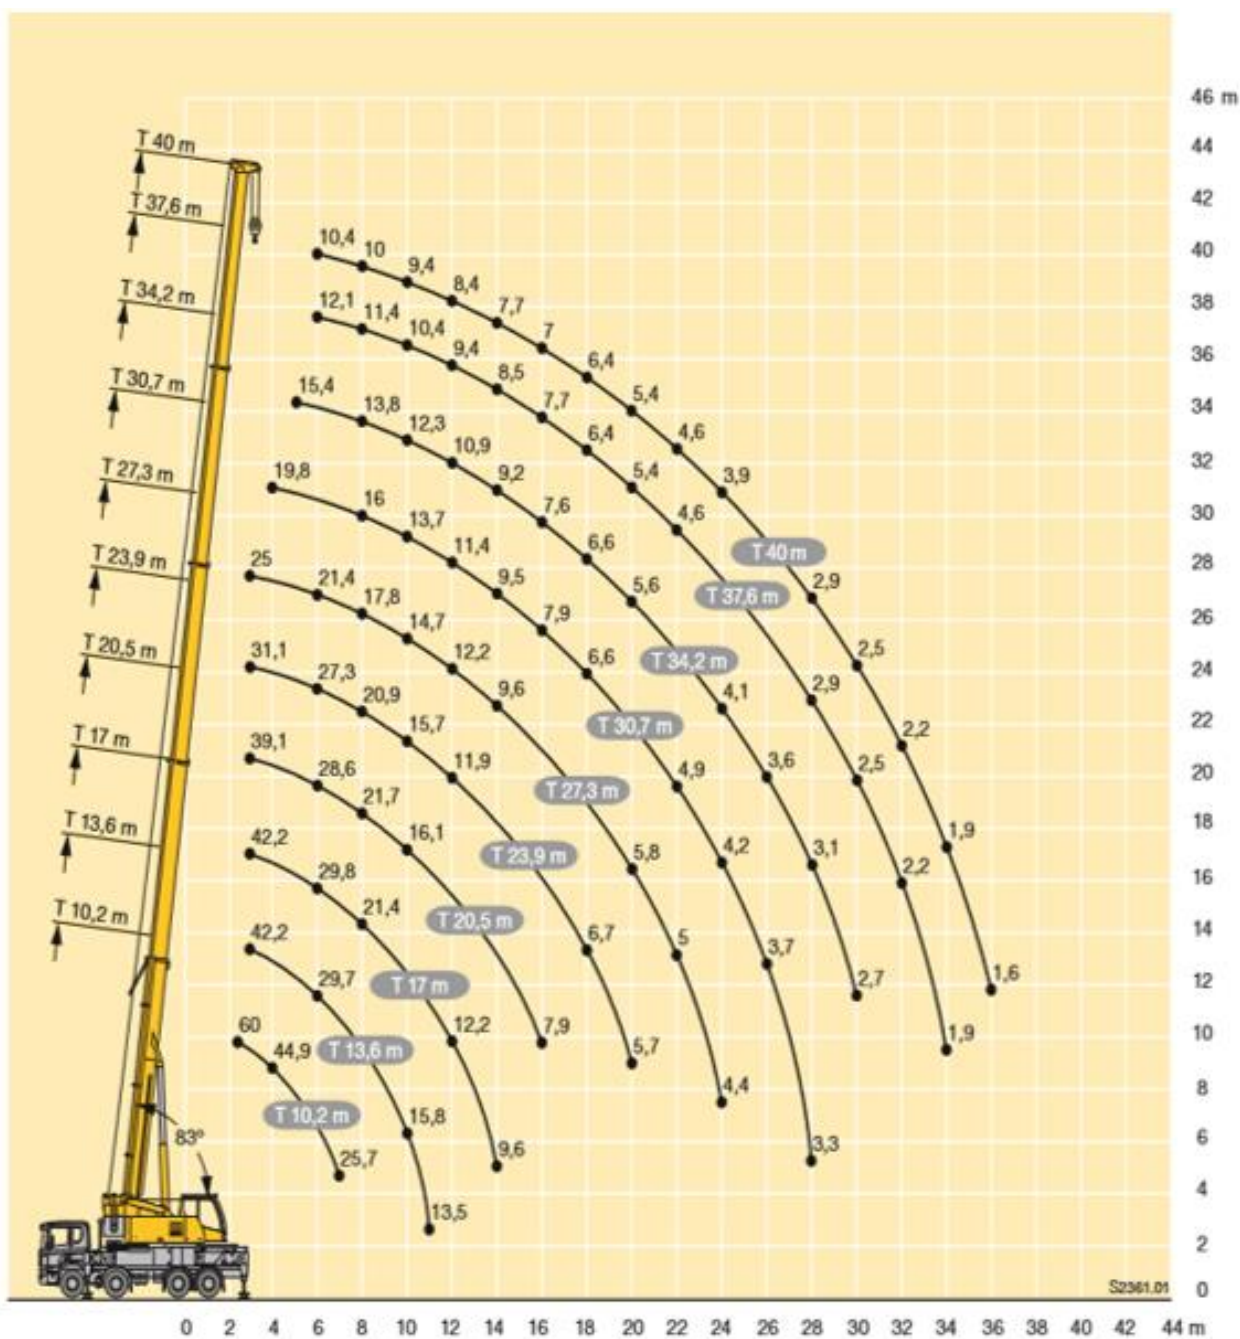

LIEBHERR LTF-1060-4.1

Mobiele kraan 60 ton

artn.nr. 11135000

Specificaties:

- Lengte kraan : 11.351 mm
- Afmetingen volledig gestempeld : 6.955 mm x 6.840 mm
- Afmetingen stempelschotten : 1.600 mm x 820 mm
- Draaicirckel ballast : 3.500 mm
- Mastlengte : 40 meter
- Hijsblok : 1 schijfs 16 ton (200 kg)
- Jib : 9.500 mm
- Opbouwtijd : +/- 30 minuten

		10,2 - 40 m		360°		10,2 T		EN															
		10,2 m		13,6 m		17 m		20,5 m		23,9 m		27,3 m		30,7 m		34,2 m		37,6 m		40 m			
m		m		m		m		m		m		m		m		m		m		m		m	
2,5	60																						2,5
3	55,1	42,3	42,2	42,2	39,1	31,1	25																3
3,5	50,3	42,3	42,3	41,4	38,5	31,3	24,8																3,5
4	44,9	42	41,6	39,1	37,3	31,4	24,6	19,8															4
4,5	40,2	38,8	38,8	36	33,8	31,2	24,1	19,7															4,5
5	36,7	35,3	35,3	33,4	31,5	30,3	23,4	19,5	15,4														5
6	30,5	29,4	29,7	29,8	28,6	27,3	21,4	18,5	15,1	12,1	10,4												6
7	25,7	24,7	25	25,1	25,5	24,4	19,4	17,2	14,5	11,8	10,2												7
8			21,5	21,4	21,7	20,9	17,8	16	13,8	11,4	10												8
9			18,4	18,7	18,7	18	16,3	14,8	13,1	10,9	9,7												9
10			15,8	16,2	16,1	15,7	14,7	13,7	12,3	10,4	9,4												10
11			13,5	13,9	13,9	13,6	13,4	12,6	11,6	9,9	8,9												11
12				12,2	12,1	11,9	12,2	11,4	10,9	9,4	8,4												12
14				9,6	9,6	9,9	9,6	9,5	9,2	8,5	7,7												14
16					7,9	8,1	7,8	7,9	7,6	7,7	7												16
18						6,7	6,6	6,6	6,6	6,4	6,4												18
20						5,7	5,8	5,7	5,6	5,4	5,4												20
22							5	4,9	4,8	4,6	4,6												22
24							4,4	4,2	4,1	3,9	3,9												24
26								3,7	3,6	3,4	3,4												26
28									3,3	3,1	2,9												28
30										2,7	2,5												30
32											2,2												32
34											1,9												34
36											1,6												36