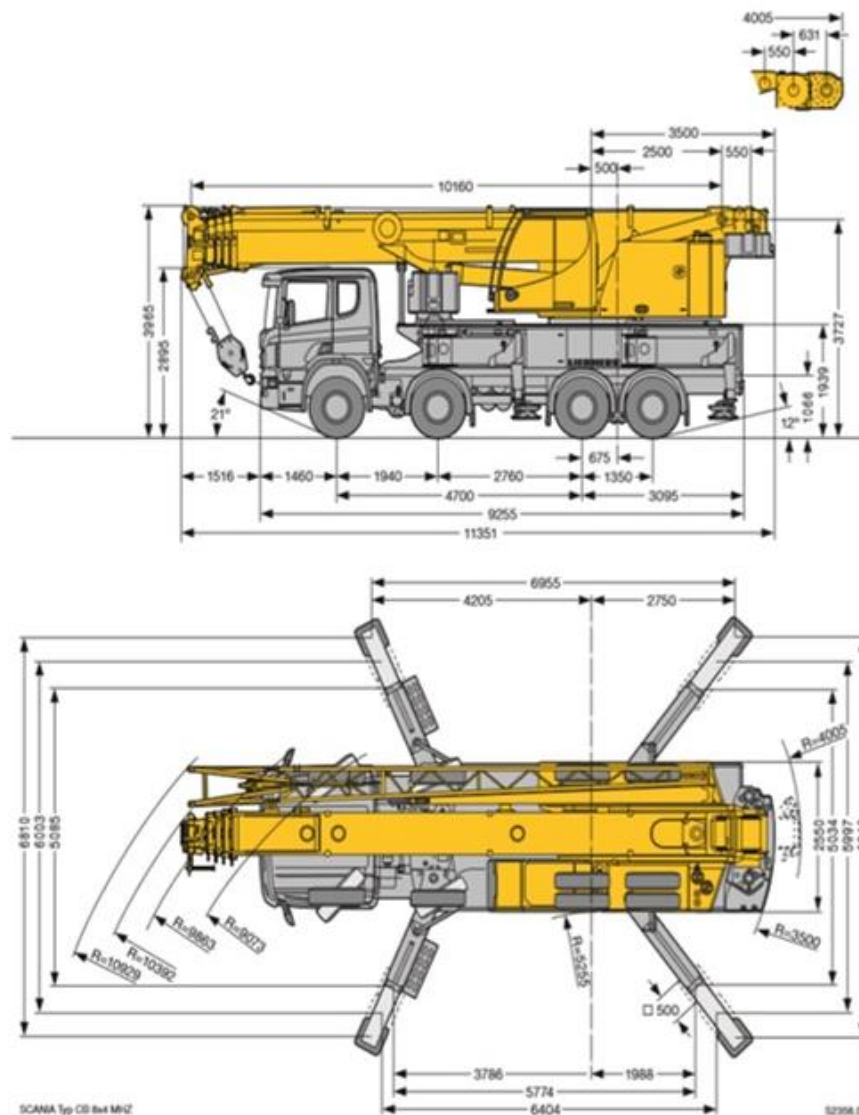

LIEBHERR LTF-1060-4.1

Mobiele kraan 60 ton

artn.nr. 11135000

Specificaties:

- Lengte kraan : 11.351 mm
- Afmetingen volledig gestempeld : 6.955 mm x 6.840 mm
- Afmetingen stempelschotten : 1.600 mm x 820 mm
- Draaicirckel ballast : 3.500 mm
- Mastlengte : 40 meter
- Hijsblok : 1 schijfs 16 ton (200 kg)
- Jib : 9.500 mm
- Opbouwtijd : +/- 30 minuten

		10,2 - 40 m		360°		10,2 T		EN															
		10,2 m		13,6 m		17 m		20,5 m		23,9 m		27,3 m		30,7 m		34,2 m		37,6 m		40 m			
m		m		m		m		m		m		m		m		m		m		m		m	
2,5	60																						2,5
3	55,1	42,3	42,2	42,2	39,1	31,1	25																3
3,5	50,3	42,3	42,3	41,4	38,5	31,3	24,8																3,5
4	44,9	42	41,6	39,1	37,3	31,4	24,6	19,8															4
4,5	40,2	38,8	38,8	36	33,8	31,2	24,1	19,7															4,5
5	36,7	35,3	35,3	33,4	31,5	30,3	23,4	19,5	15,4														5
6	30,5	29,4	29,7	29,8	28,6	27,3	21,4	18,5	15,1	12,1	10,4												6
7	25,7	24,7	25	25,1	25,5	24,4	19,4	17,2	14,5	11,8	10,2												7
8			21,5	21,4	21,7	20,9	17,8	16	13,8	11,4	10												8
9			18,4	18,7	18,7	18	16,3	14,8	13,1	10,9	9,7												9
10			15,8	16,2	16,1	15,7	14,7	13,7	12,3	10,4	9,4												10
11			13,5	13,9	13,9	13,6	13,4	12,6	11,6	9,9	8,9												11
12				12,2	12,1	11,9	12,2	11,4	10,9	9,4	8,4												12
14				9,6	9,6	9,9	9,6	9,5	9,2	8,5	7,7												14
16					7,9	8,1	7,8	7,9	7,6	7,7	7												16
18						6,7	6,6	6,6	6,6	6,4	6,4												18
20						5,7	5,8	5,7	5,6	5,4	5,4												20
22							5	4,9	4,8	4,6	4,6												22
24							4,4	4,2	4,1	3,9	3,9												24
26								3,7	3,6	3,4	3,4												26
28									3,3	3,1	2,9												28
30										2,7	2,5												30
32											2,2												32
34											1,9												34
36											1,6												36