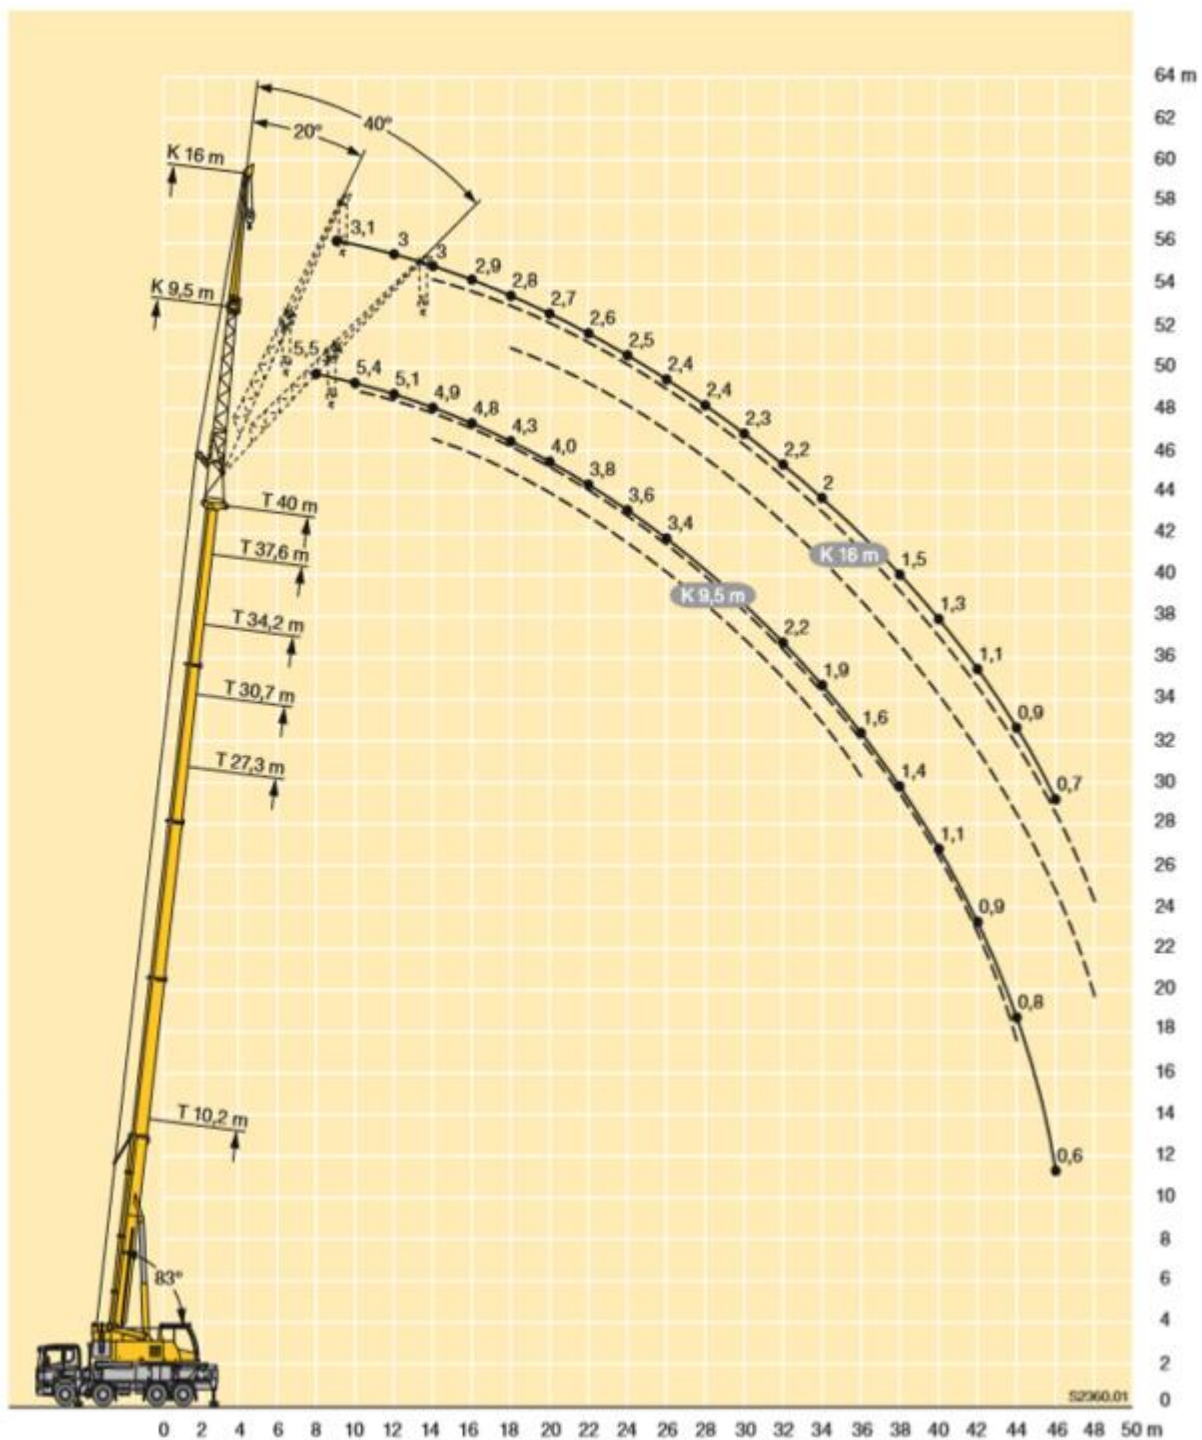

LIEBHERR LTF-1060-4.1

Mobiele kraan 60 ton

artn.nr. 11135000

Specificaties:

- Lengte kraan : 11.351 mm
- Afmetingen volledig gestempeld : 6.955 mm x 6.840 mm
- Afmetingen stempelschotten : 1.600 mm x 820 mm
- Draaicirckel ballast : 3.500 mm
- Mastlengte : 40 meter
- Hijsblok : 1 schijfs 16 ton (200 kg)
- Jib : 9.500 mm
- Opbouwtijd : +/- 30 minuten

		10,2 - 40 m		360°		10,2 T		EN															
		10,2 m		13,6 m		17 m		20,5 m		23,9 m		27,3 m		30,7 m		34,2 m		37,6 m		40 m			
m		m		m		m		m		m		m		m		m		m		m		m	
2,5	60																						2,5
3	55,1	42,3	42,2	42,2	39,1	31,1	25																3
3,5	50,3	42,3	42,3	41,4	38,5	31,3	24,8																3,5
4	44,9	42	41,6	39,1	37,3	31,4	24,6	19,8															4
4,5	40,2	38,8	38,8	36	33,8	31,2	24,1	19,7															4,5
5	36,7	35,3	35,3	33,4	31,5	30,3	23,4	19,5	15,4														5
6	30,5	29,4	29,7	29,8	28,6	27,3	21,4	18,5	15,1	12,1	10,4												6
7	25,7	24,7	25	25,1	25,5	24,4	19,4	17,2	14,5	11,8	10,2												7
8			21,5	21,4	21,7	20,9	17,8	16	13,8	11,4	10												8
9			18,4	18,7	18,7	18	16,3	14,8	13,1	10,9	9,7												9
10			15,8	16,2	16,1	15,7	14,7	13,7	12,3	10,4	9,4												10
11			13,5	13,9	13,9	13,6	13,4	12,6	11,6	9,9	8,9												11
12				12,2	12,1	11,9	12,2	11,4	10,9	9,4	8,4												12
14				9,6	9,6	9,9	9,6	9,5	9,2	8,5	7,7												14
16					7,9	8,1	7,8	7,9	7,6	7,7	7												16
18						6,7	6,6	6,6	6,6	6,4	6,4												18
20						5,7	5,8	5,7	5,6	5,4	5,4												20
22							5	4,9	4,8	4,6	4,6												22
24							4,4	4,2	4,1	3,9	3,9												24
26								3,7	3,6	3,4	3,4												26
28									3,3	3,1	2,9												28
30										2,7	2,5												30
32											2,2												32
34											1,9												34
36											1,6												36