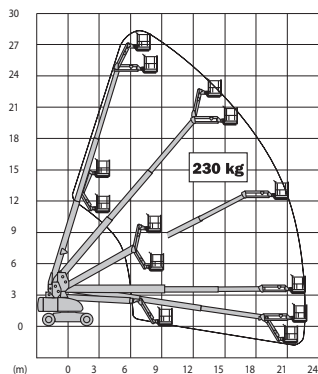

ELEKTRISCHE TELESCOOPHOOGWERKER - 280 TEJR

JLG E860 SJ

W E R K B E R E I K

S P E C I F I C A T I E S

WERKHOOGTE (MAX.)	28.00 M	HEFVERMOGEN (MAX.)	230 KG
HORIZONTAAL BEREIK (MAX.)	22.86 M	EIGEN GEWICHT	17.200 KG
PLATFORMAFMETINGEN (LxB)	2.44 x 0.91 M	AANDRIJVING	4 x 4, ELEKTRISCH
TRANSPORTAFMETINGEN (LxBxH)	12.19 x 2.49 x 3.05 M		